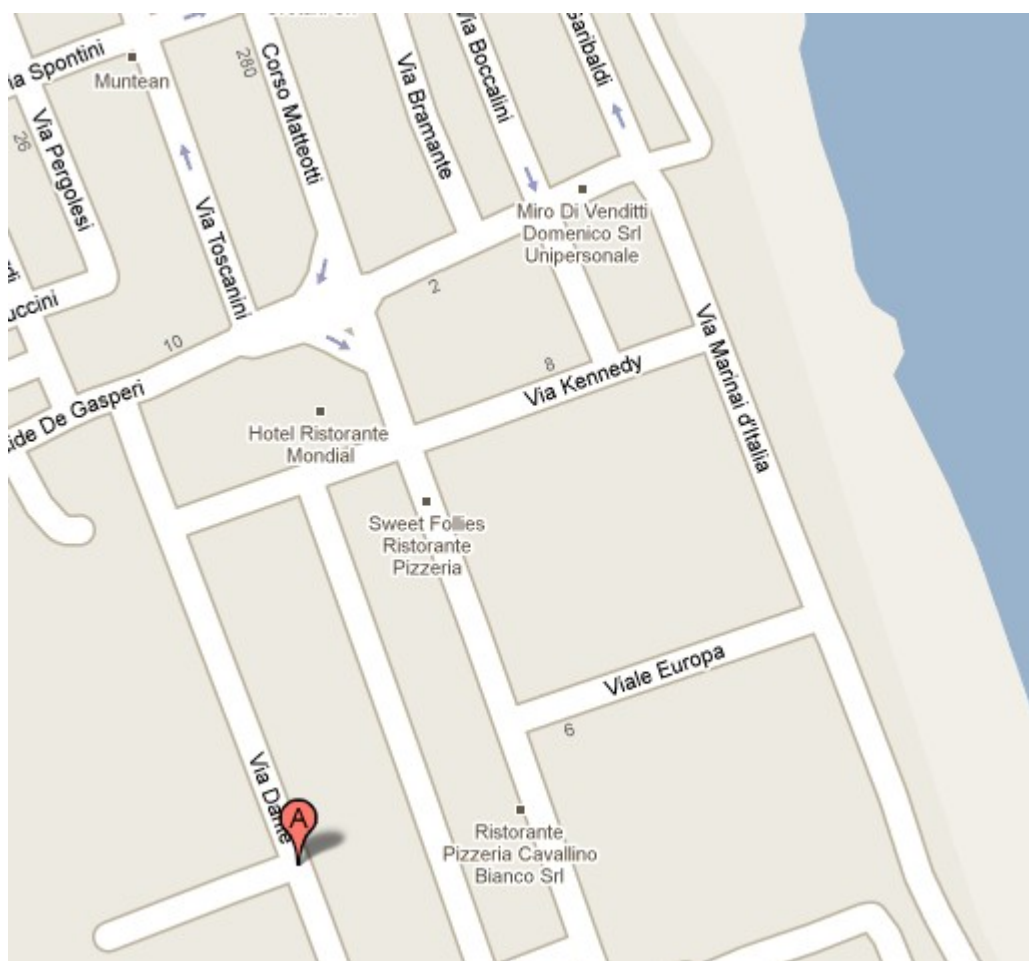

CORSO DI MEDITAZIONE IAM A PORTORECANATI

21 MARZO 2010 - ore 9.00

INDICAZIONI STRADALI

DAL CORSO PRINCIPALE DI PORTORECANATI (CORSO MATTEOTTI) DIREZIONE SUD SUBITO DOPO L'HOTEL MONDIAL GIRARE A DESTRA E IN FONDO A SINISTRA. A 200 MT SULLA DESTRA C'E' IL PALAZZETTO